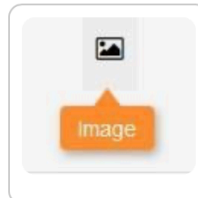

### ESPACE UTILISÉ

4 Go

01 La cigale et la...

03 Piste 3

2017\_guide\_RV...

alice sourit

capture outil ima...

Capture escargo...